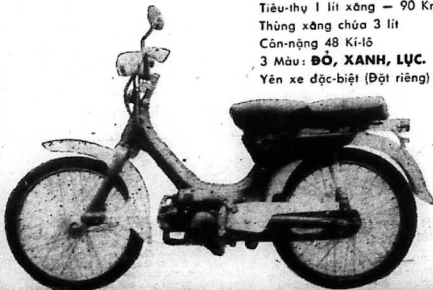

HONDA

SẢN PHẨM
MỚI

MÔ-BI-LÊT HONDA

CŨNG TỐT NHẤT

PC 50

KIẾU GIA-ĐÌNH PC50

Lòng máy 49cc, OHC, 4-thì
Sàng số tự-dộng
Tiêu-thụ 1 lít xăng — 90 Km (25 Km/giờ)
Thùng xăng chứa 3 lít
Cân-nặng 48 Kí-lô
3 Màu: ĐỎ, XANH, LỤC.
Yên xe đặc-biệt (Đội riêng)

KIẾU THỂ-THAO PS50

Lòng máy 50cc, OHC, 4-thì
Chuyển 3 số liên tiếp
Tiêu-thụ 1 lít xăng — 90 Km (25 Km/giờ)
Thùng xăng chứa 5.5 lít
Cân-nặng: 54 Kí-lô
2 Màu: ĐỎ, XANH.

ASIAN HONDA MOTOR CO., LTD.