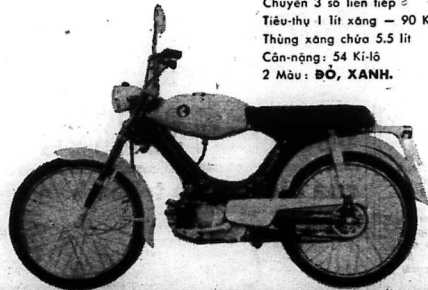

HONDA

SẢN PHẨM
MỚI

MÔ-BI-LÊT HONDA

CŨNG TỐT NHẤT

PC 50

KIẾU GIA-ĐÌNH PC50

Lòng máy 49cc, OHC, 4-thì
Sàng số tự-dộng
Tiêu-thụ 1 lít xăng — 90 Km (25 Km/giờ)
Thùng xăng chứa 3 lít
Cân-nặng 48 Kí-lô
3 Màu: ĐỎ, XANH, LỤC.
Yên xe đặc-biệt (Đội riêng)

KIẾU THỂ-THAO PS50

Lòng máy 50cc, OHC, 4-thì
Chuyển 3 số liên tiếp
Tiêu-thụ 1 lít xăng — 90 Km (25 Km/giờ)
Thùng xăng chứa 5.5 lít
Cân-nặng: 54 Kí-lô
2 Màu: ĐỎ, XANH.

ASIAN HONDA MOTOR CO., LTD.